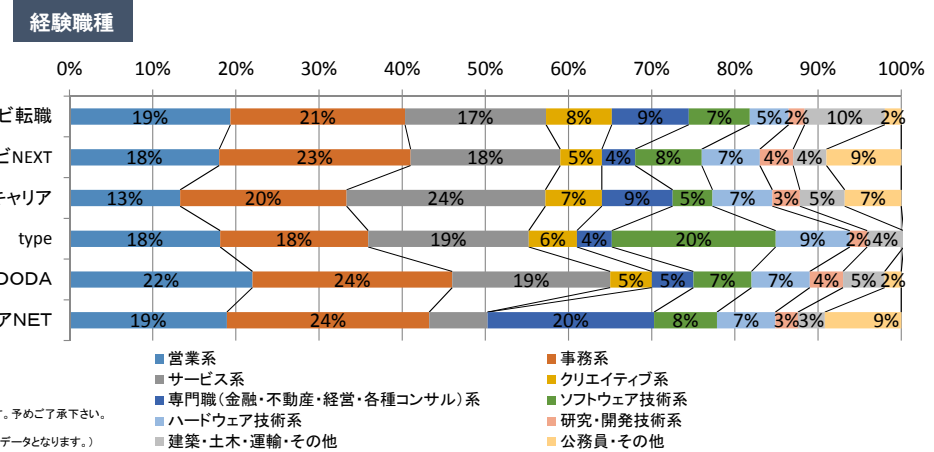

主要転職サイト比較表

※作成日:2016年1月21日

媒体名	マイナビ転職	リクナビNEXT	イーキャリア	@type	DODA	日経キャリアNET	
会員数	355万9,070人	590万6,714人	107万7,061人	217万人	約300万人	27万2,495人(UU)	
会員数 前月比	+2万8,471人	+7万208人	+4,241人	+1万5,000人	+約12万人(3ヶ月間計)	-2万8,650人	
スカウト登録者数	133万8,389人	275万7,017人	スカウト公開数47万811人	155万6,000人	約97万人	—	
総PV数	3,977万953PV/月(PC)	2,741万4,002/号平均	—	—	—	166万5,484PV/月	
提携サイト	Yahoo!Japan, AllAbout, google, ITmedia, @nifty, 自分戦略, しごと情報ネット, ジョブダイレクト, 転職EX, 転職会議他	Yahoo!Japan, ISIZE, excite, ジョブダイレクト, 転職EX, CodeZine他	Yahoo!Japan, Google, 転職EX, Indivision[転職], 仁王, シゴト.in, イーキャリアjobsearch他	oriconstyle, livedoor, Infoseek 楽天 Nkkansports.com他	Schoo WEB-campus, msn, 日経ビジネスオンライン, 日経ビジネスアソシエ, 課長整他	日経ビジネスオンライン, Tech-On!, Itpro, nikkei woman online, 日経メディカルオンライン他	
基本機能	掲載期間	4週間	2週間/4週間	4週間	4週間	4週間	
	基本職種数	1職種	1職種	3職種	2職種	1職種	
	スマートフォン版	○	○	○	○	○	
基本企画	最上位	MT-S:120万円	N5:144万円/N5L:180万円	マキシマム:85万円	type-A:100万円	E:150万円	プレミアム:100万円
	第2位	MT-A:75万円	N4:80万円/N4L:100万円	ハイエンド:60万円	type-B:80万円	D:100万円	レギュラー:60万円
	第3位	MT-B:50万円	N3:44万円/N3L:55万円	スタンダード:40万円	type-C:60万円	C:60万円	クイック:35万円
	第4位	MT-C:35万円	N2:28万円/N2L:35万円	エントリー:25万円	type-D:35万円	B:40万円	-
	第5位	MT-D:20万円	N1:18万円/N1L:20万円	-	-	A:25万円	-
メール	スカウトメール	○	×	○	○	×	○
	DM	○	○	○	○	○	○
	無料メール	コンタクトメール 1日最大20名(1職種あたり)	プッシュDM, 検討者DM	スカウトタイプ(50通) ※エントリー企画を除く	スカウトメール(25名)	なし	スカウトタイプ ※クイック企画を除く
	検討者メール機能	○	○	×	○	×	×
	行動履歴検索機能	○	×	×	○	×	×

※上記各グラフは、単純な比較を可能にする為に調整しています。年齢層において±1歳程度、職種区分で媒体発表とわずかに異なる場合があります。予めご了承下さい。
 ※媒体データ:リクナビNEXT・マイナビ転職・イーキャリア・@type、日経キャリアNETは12月末日データです。
 (ユーザーデータに関して、リクナビNEXTは2015年7月末日、DODAのユーザーデータ、媒体データは2015年11月末日データ、その他は上記と同じ公表データとなります。)