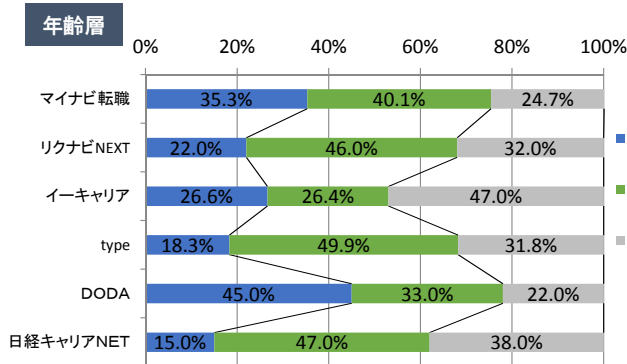

主要転職サイト比較表

※作成日:2016年1月21日

媒体名	マイナビ転職	リクナビNEXT	イーキャリア	@type	DODA	日経キャリアNET	
会員数	355万9,070人	590万6,714人	107万7,061人	217万人	約300万人	27万2,495人(UU)	
会員数 前月比	+2万8,471人	+7万208人	+4,241人	+1万5,000人	+約12万人(3ヶ月間計)	-2万8,650人	
スカウト登録者数	133万8,389人	275万7,017人	スカウト公開数47万811人	155万6,000人	約97万人	—	
総PV数	3,977万953PV/月(PC)	2,741万4,002/号平均	—	—	—	166万5,484PV/月	
提携サイト	Yahoo!Japan, AllAbout, google, ITmedia, @nifty, 自分戦略, しごと情報ネット, ジョブダイレクト, 転職EX, 転職会議他	Yahoo!Japan, ISIZE, excite, ジョブダイレクト, 転職EX, CodeZine他	Yahoo!Japan, Google, 転職EX, Indivision[転職], 仁王, シゴト.in, イーキャリアjobsearch他	oriconstyle, livedoor, Infoseek 楽天 Nkkansports.com他	Schoo WEB-campus, msn, 日経ビジネスオンライン, 日経ビジネスアソシエ, 課長整他	日経ビジネスオンライン, Tech-On!, Itpro, nikkei woman online, 日経メディカルオンライン他	
基本機能	掲載期間	4週間	2週間/4週間	4週間	4週間	4週間	
	基本職種数	1職種	1職種	3職種	2職種	1職種	
	スマートフォン版	○	○	○	○	○	
基本企画	最上位	MT-S:120万円	N5:144万円/N5L:180万円	マキシマム:85万円	type-A:100万円	E:150万円	プレミアム:100万円
	第2位	MT-A:75万円	N4:80万円/N4L:100万円	ハイエンド:60万円	type-B:80万円	D:100万円	レギュラー:60万円
	第3位	MT-B:50万円	N3:44万円/N3L:55万円	スタンダード:40万円	type-C:60万円	C:60万円	クイック:35万円
	第4位	MT-C:35万円	N2:28万円/N2L:35万円	エントリー:25万円	type-D:35万円	B:40万円	-
	第5位	MT-D:20万円	N1:18万円/N1L:20万円	-	-	A:25万円	-
メール	スカウトメール	○	×	○	○	×	○
	DM	○	○	○	○	○	○
	無料メール	コンタクトメール 1日最大20名(1職種あたり)	プッシュDM, 検討者DM	スカウトタイプ(50通) ※エントリー企画を除く	スカウトメール(25名)	なし	スカウトタイプ ※クイック企画を除く
	検討者メール機能	○	○	×	○	×	×
	行動履歴検索機能	○	×	×	○	×	×

※上記各グラフは、単純な比較を可能にする為に調整しています。年齢層において±1歳程度、職種区分で媒体発表とわずかに異なる場合があります。予めご了承下さい。
 ※媒体データ:リクナビNEXT・マイナビ転職・イーキャリア・@type、日経キャリアNETは12月末日データです。
 (ユーザーデータに関して、リクナビNEXTは2015年7月末日、DODAのユーザーデータ、媒体データは2015年11月末日データ、その他は上記と同じ公表データとなります。)